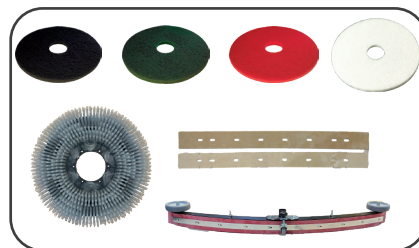

AUTOLAVEUSE AUTOPORTÉE À BATTERIE

DONNÉES TECHNIQUES		DIABLO 800
Capacité de nettoyage	m ² /h	4200
Largeur de nettoyage	mm	800
Largeur du suceur	mm	1030
Diamètre de la brosse	mm	2x400
Puissance moteur de la brosse	V - W	24 - 2x375
Puissance moteur aspiration	V - W	24 - 480
Puissance moteur traction	V - W	24 - 500
Dépression	mmH ₂ O	1200
Traction		Automatique
Réservoir de solution	l	130
Réservoir de récupération	l	160
Autonomie	mn	240
Energie		Batterie
Poids à vide	kg	280
Dimensions	LxIxh - mm	1700x850x1450
N° Article		001830D

ACCESSOIRES DE SÉRIES

- Brosse nylon
- Listel avant
- Listel arrière
- Filtre moteur
- Jupe anti-éclaboussure

ACCESSOIRES EN OPTIONS

- Disque noir
- Disque vert
- Disque rouge
- Disque blanc
- Plateau porte disque