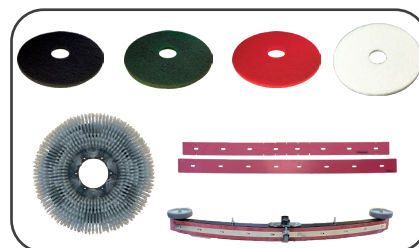

ACCESSOIRES EN OPTIONS

- Disque noir
- Disque vert
- Disque rouge
- Disque blanc
- Plateau porte disque

SECTEURS D'ACTIVITÉS

ISO 9001
BUREAU VERITAS
Certification

AGENCES IDF

NORD-EST / NORD-OUEST

RDV France - Agence 95

12 rue du Languedoc - 95310 ST OUEN L'AUMÔNE
Tél : 01 39 09 11 11 - Mail : rdv@rdvfrance.fr

RDV Ouest - Agence 14

435 rue de l'Avenir - 14790 VERNON
Tél : 07 71 04 47 66 - Mail : rdv@rdvfrance.fr

www.rdvfrance.fr

AGENCES SUD-OUEST

RELHP - Agence 33

1 rue Paul Emile Appell - 33600 PESSAC
Tél : 05 56 30 99 89 - Mail : secretariat@relhp.fr

RELHP - Agence 85

Rue des Hirondelles - 85170 LE POIRÉ-SUR-VIE
Tél : 02 51 37 37 39 - Mail : relhp85@relhp.fr

www.relhp.fr

AGENCE SUD-EST

HPS - Agence 69

5 avenue Lionel Terray - 69330 MEYZIEU
Tél : 04 78 26 17 33
Mail : commercial@hautepressionservice.fr

www.hautepressionservice.fr