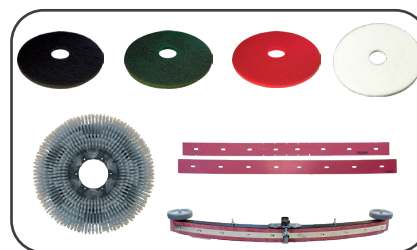

AUTOLAVEUSE

610BULL - PUISSANCE ET AUTONOMIE POUR LES GRANDES SURFACES

La 610 BULL est une autolaveuse autotractée à batterie, idéale pour le nettoyage des grandes surfaces.

Avec une largeur de travail de 610 mm et des réservoirs d'eau propre et d'eau sale de 60 litres chacun, elle assure une performance de nettoyage efficace et constante.

AUTOLAVEUSE AUTOTRACTÉE À BATTERIE

DONNÉES TECHNIQUES		610BULL
Capacité de nettoyage	m ² /h	2300
Largeur de nettoyage	mm	610
Largeur du suceur	mm	880
Diamètre de la brosse	mm	2x305
Puissance moteur de la brosse	V - W	24 - 2x250
Puissance moteur aspiration	V - W	24 - 480
Puissance moteur traction	V - W	24 - 180
Traction	-	Electronique
Dépression	mmH ₂ O	1200
Réservoir de solution	l	60
Réservoir de récupération	l	60
Autonomie	mn	180
Energie		Batteries
Poids à vide	kg	90
Dimensions	Lxlxh - mm	1180x680x1090
N° Article		001620BT

ACCESSOIRES DE SÉRIES

- Brosse nylon
- Listel avant
- Listel arrière
- Filtre moteur aspiration
- Jupe anti-éclaboussure

ACCESSOIRES EN OPTIONS

- Disque noir
- Disque vert
- Disque rouge
- Disque blanc
- Plateau porte disque