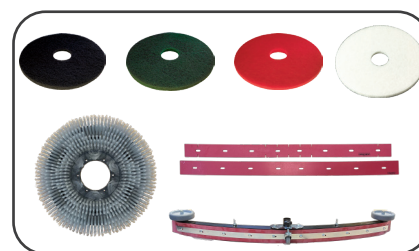

AUTOLAVEUSE

500BULL TBP - L'EFFICACITÉ ROBUSTE POUR UN NETTOYAGE PROFESSIONNEL

La 500 BULL TBP est une autolaveuse accompagnée à batterie, idéale pour le nettoyage des surfaces moyennes.

Avec une largeur de travail de 500 mm et des réservoirs d'eau propre et d'eau sale de 60 litres chacun, elle assure une performance de nettoyage efficace et constante.

Son système de traction facilite la manœuvrabilité, tandis que sa conception ergonomique et ses composants robustes garantissent une utilisation confortable et une durabilité accrue.

Grâce à sa polyvalence et sa facilité d'utilisation, la 500 BULL TBP est adaptée à une large gamme d'environnements professionnels nécessitant un nettoyage régulier et efficace.

AUTOLAVEUSE AUTOTRACTÉE À BATTERIE

DONNÉES TECHNIQUES		500BULL TBP
Capacité de nettoyage	m ² /h	2000
Largeur de nettoyage	mm	500
Largeur du suceur	mm	880
Diamètre de la brosse	mm	500
Puissance moteur de la brosse	V - W	
Puissance moteur aspiration	V - W	24 - 480
Puissance moteur traction	V - W	24 - 180
Traction	-	Electronique
Dépression	mmH ₂ O	1200
Réservoir de solution	l	60
Réservoir de récupération	l	60
Autonomie	mn	180
Energie		Batteries
Poids à vide	kg	85
Dimensions	LxIxh - mm	1230x530x1090
N° Article		001520BT

ACCESSOIRES DE SÉRIES

- Brosse nylon
- Listel avant
- Listel arrière
- Filtre moteur aspiration
- Jupe anti-éclaboussure

ACCESSOIRES EN OPTIONS

- Disque noir
- Disque vert
- Disque rouge
- Disque blanc
- Plateau porte disque