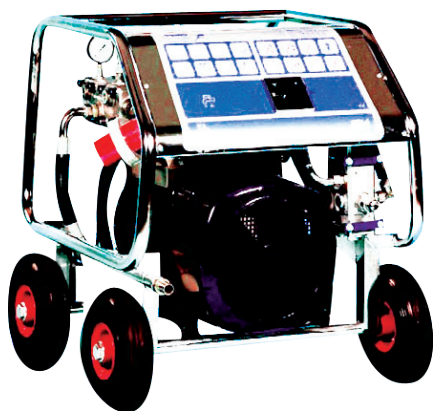

NETTOYEUR TRÈS HAUTE PRESSION

NETTOYEUR TRÈS HAUTE PRESSION ELECTRIQUE

ME503 - PERFORMANCE CONTINUE, SANS COMPROMIS

Pensée pour les chantiers intérieurs comme extérieurs, cette machine électrique allie puissance de nettoyage et robustesse structurelle.

Un choix sûr pour les interventions longues et répétées.

DONNÉES TECHNIQUES		ME503
Energie		Electrique
Tension	V/ Hz	400/ 50 - 60
Puissance du moteur	Kw	30
Intensité	A	63
Pression	bar	50/ 500
Débit	l/mn - l/h	30 - 1800
Type de pompe		Pratissoli
Vitesse du moteur	t/min	1450
Vitesse de la pompe	t/min	1000
Poids	kg	335
Dimensions	Lxlxh - mm	760x800x840