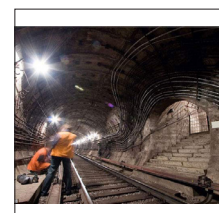

NETTOYEUR TRÈS HAUTE PRESSION

NETTOYEUR TRÈS HAUTE PRESSION ELECTRIQUE

ME503 - PERFORMANCE CONTINUE, SANS COMPROMIS

Pensée pour les chantiers intérieurs comme extérieurs, cette machine électrique allie puissance de nettoyage et robustesse structurelle.