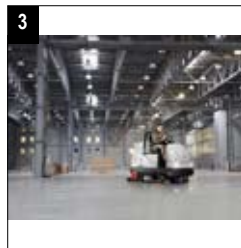

AUTOLAVEUSE AUTOPORTÉE À BATTERIES - C130BS

L'autolaveuse autoportée ULTRA 85BS répond à un cahier des charges exigeant pour les chantiers ou entrepôts logistique, hypermarchés ou très grandes surfaces où seul un résultat impeccable est demandé.

Autolaveuse autoportée à batteries

C130BS

Caractéristiques techniques

		C130BS
Capacité de travail	m ² /h	7800
Largeur de travail	mm	1300
Largeur du suceur	mm	1460
Brosses à disque Ø	(n.) mm (1)	345 (4)
Moteur brosse	V/W	36/ 1125
Tours brosse	tr/min	-
Moteur d'aspiration	V/W	36/ 1170
Moteur de traction	V/W	36/ 2000
Dépression aspiration	mbar	225
Traction		Automatique
Réservoir de solution	l	360
Réservoir de récupération	l	380
Vitesse d'avancement	km/h	0÷6
Diamètre de braquage	mm	3250
Pente maximale surmontable	%	10
Autonomie	mn	300
Energie		Batterie
Poids à vide	kg	840
Dimensions	Lxlxh - mm	2250x1340x1880