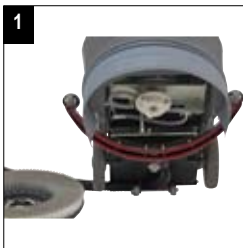

## AUTOLAVEUSE À BATTERIES - C430BIGLIA

Autolaveuse compacte destinée aux surfaces moyennes permettant un entretien facile et rapide de toutes les surfaces jusqu'à 1500m<sup>2</sup>. Economique à l'usage, cette autolaveuse robuste convient au nettoyage de parkings, surfaces de vente ou restaurants.

C430BIGLIA

### Caractéristiques techniques

| C430B                         |                    |                  |
|-------------------------------|--------------------|------------------|
| Capacité de nettoyage         | m <sup>2</sup> /h  | 1200             |
| Largeur de nettoyage          | mm                 | 430              |
| Largeur du suceur             | mm                 | 600              |
| Diamètre de la brosse         | mm                 | 430              |
| Puissance moteur de la brosse | V - W              | 24 - 375         |
| Puissance moteur aspiration   | V - W              | 24 - 480         |
| Puissance moteur traction     | V - W              | -                |
| Dépression                    | mmH <sub>2</sub> O | 1200             |
| Traction                      |                    | Semi-automatique |
| Réservoir de solution         | l                  | 20               |
| Réservoir de récupération     | l                  | 20               |
| Autonomie                     | mn                 | 90               |
| Energie                       |                    | Batterie         |
| Poids à vide                  | kg                 | 60               |
| Dimensions                    | Lxlxh - mm         | 880x600x670      |