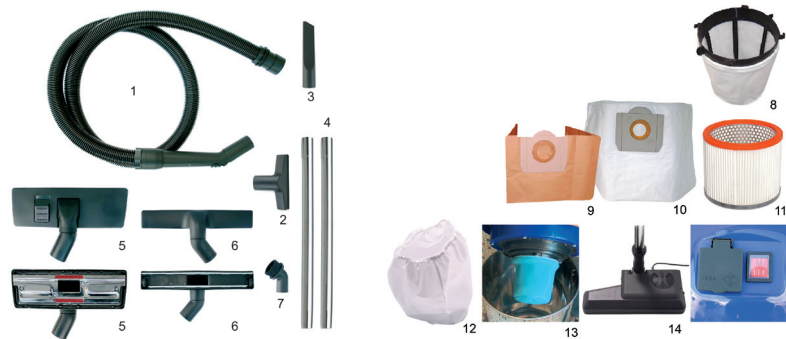

A WP125
A WI125

Nombre de moteur	1
Nombre d'étage	2
Tension (V)	220/240
Fréquence (Hz)	50/60
Type de moteur	by-pass
Puissance max (W)	1400
Puissance (W)	1200
Dépression (mmH₂O)	2400
Débit d'air (m³/h)	215
Niveau sonore (dB(A))	60
Capacité nominale (l)	21/23
Poids (kg)	9,2/10,1

I Cuve en acier inox
P Cuve en polypropylène
W Poussière/liquide

RDV France

Ecoparc des Cettons - Secteur 3 Rouge - 4 rue Eugène Freyssinet - 78570 CHANTELOUP LES VIGNES
Tél: 01 39 19 28 09 - Fax: 01 39 72 73 11 - www.rdvfrance.fr