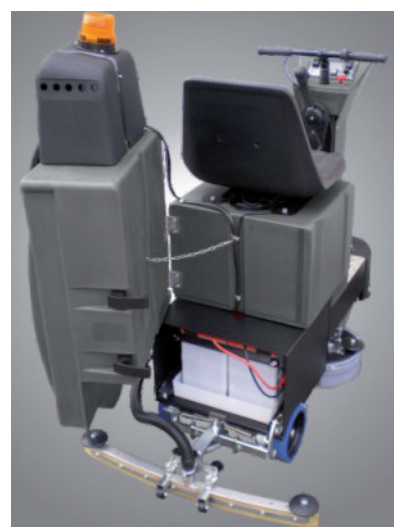

660 SBP

Autolaveuses

Autoportées à batterie

660 SBP

Cette autolaveuse s'adapte à toutes les surfaces moyennes ou grandes. Equipée de 2 batteries de traction de 24 volts, la 660 SBP a une autonomie de près de 3H et une très grande capacité d'eau de 2*70 litres.

Elle est la plus petite autolaveuse autoportée de sa gamme. Maniable et simple d'utilisation, son budget en fait un parfait compromis entre efficacité et rendement. Equipée d'une sécurité sur le siège et d'un gyrophare, cette autolaveuse s'adapte à toutes les utilisations.

660 SBP	
Dimensions (Lxlxh - mm)	1340 x 660 x 1360
Poids à vide (kg)	160
Energie	Batterie
Largeur de nettoyage (mm)	660
Diamètre de la brosse (mm)	2 x 280
Largeur du suceur (mm)	850
Puissance moteur de la brosse (V - W)	24 - 2*375
Puissance moteur aspiration (V - W)	24 - 550
Dépression (mmH ₂ O)	1500
Puissance moteur traction (V - W)	24 - 200
Pression sur la brosse (kg)	50
Capacité de nettoyage (m ² /h)	2800
Réservoir de solution (l)	70
Réservoir de récupération (l)	70
Autonomie	3H