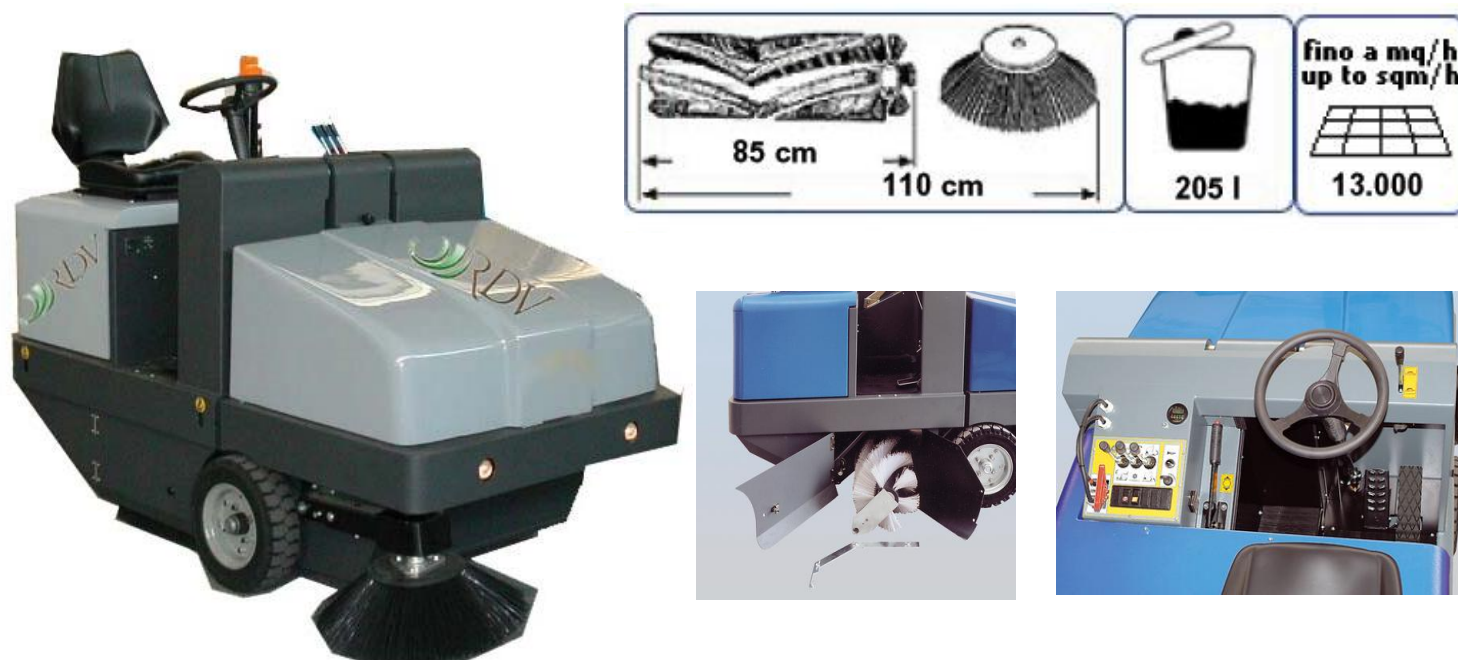

# R120 E/D/GPL

BALAYEUSE INDUSTRIELLE AUTOPORTEE ESSENCE, DIESEL, GPL

## Caractéristiques technique

Modèle	Unité	R 120E	R 120 D	R 120GPL
Largeur de travail	Cm	85	85	85
Largeur de travail avec 1 brosse latérale	Cm	110	110	110
Largeur de travail avec 2 brosses latérale	Cm	135	135	135
Rendement théorique	M <sup>2</sup>	11000	13000	13000
Capacité du bac à déchets	L	205	205	205
Surface de filtration filtre standard	m <sup>2</sup>	6	6	6
Puissance électrique 36V	W	2500	-	-
Moteur Lombardini focs LD702 2cyl	Kw/hp	-	13/17.7	-
Moteur Lombardini LGW627 2 cyl GPL	Kw/hp	-	-	14.5/19.7
Batterie	V/ah	36/320	-	-
Vitesse max	Km/h	7.5	9	8
Pente maximum	%	14	18	18
Dimensions LxIxh	Cm	194x118x143	194x118x143	194x118x143
Poids à vide	Kg	690	730	730
Rayon de braquage	Cm	325	325	325
Options				
Filtre tissu polyester 6.5m <sup>2</sup>		Oui	Oui	Oui
Toit de protection		Oui	Oui	Oui
Toit de protection+ pare brise		Oui	Oui	Oui
Cabine complete		Oui	Oui	Oui
Feux de route		Oui	Oui	Oui
Brosse latérale gauche		Oui	Oui	Oui